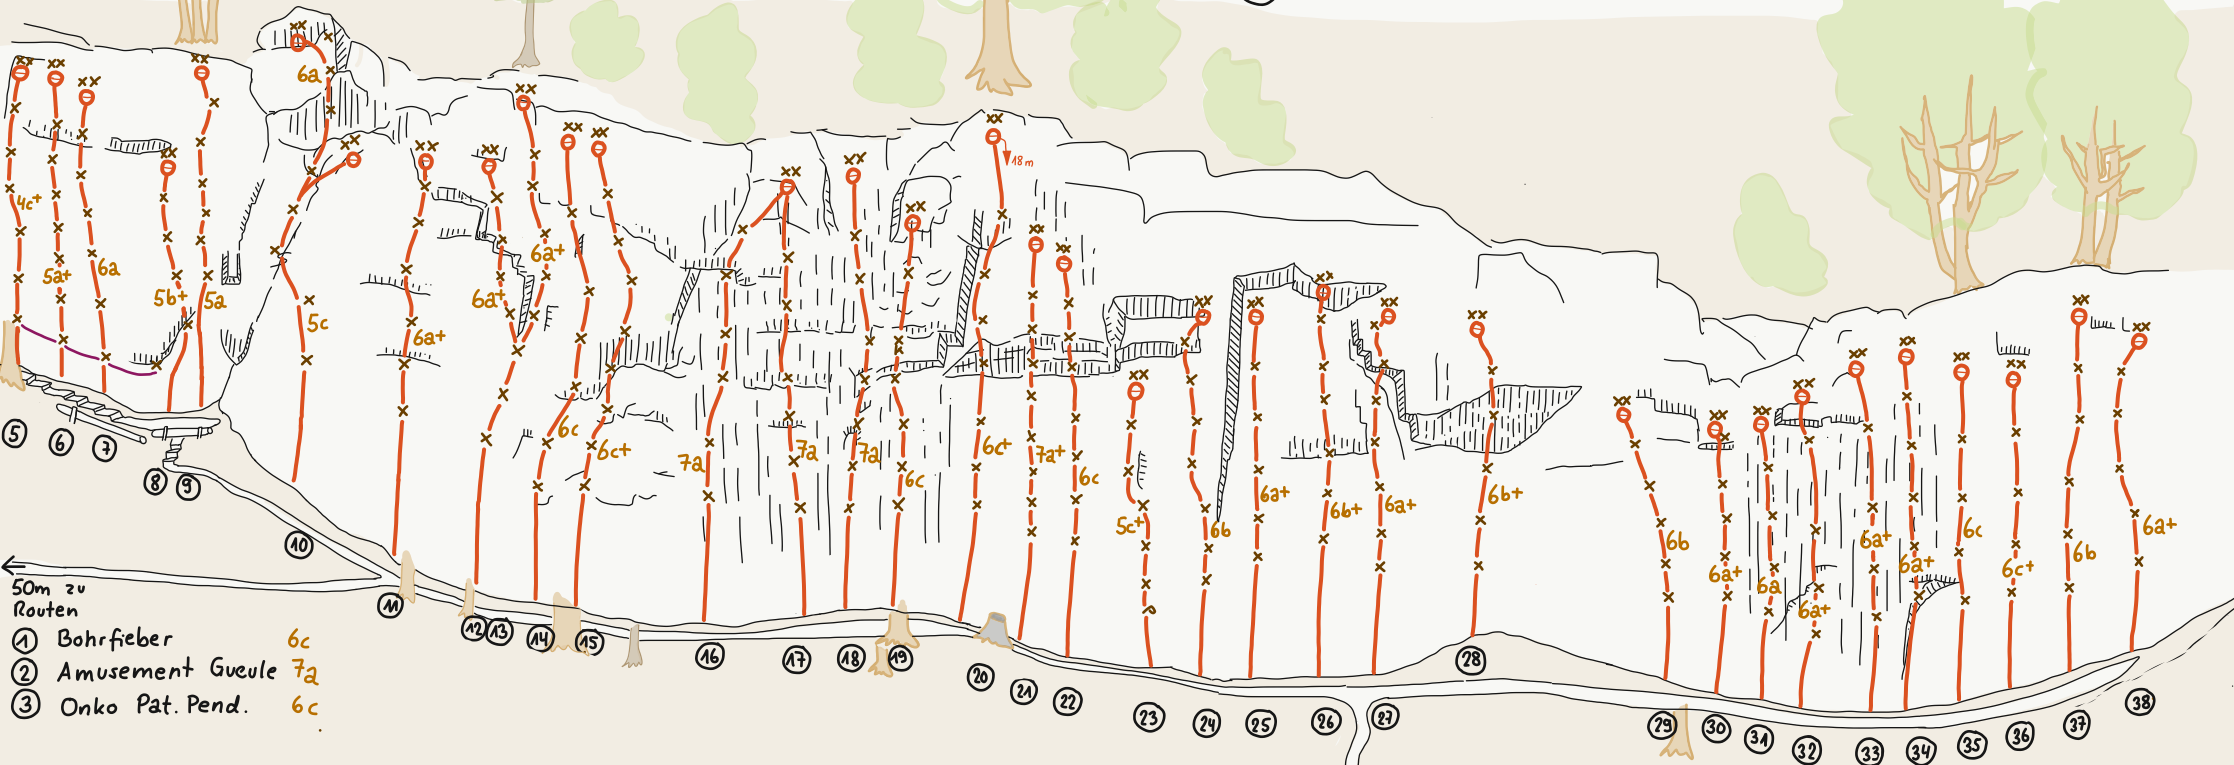

- 5 Beggeli Schmäger 4c+
- 6 Gwaggli 5a+
- 7 Fazinetli 6a
- 8 Stürchel 5b+
- 9 Stolperli 5a
- 10 Gaiferli 5c > 6a
- M Grindle 6a+

- 12 Rybysa 6a+
- 13 Variante 6a+
- 14 Wellness (Scharmutz) 6c
- 15 Blutzger 6c+
- 16 Gapöllni 7a
- 17 Panik in Griffnähe 7a
- 18 Sidian 7a

- 19 Achtung 6c
- 20 Hotel Eden 6c+
- 21 Cosmic Chaos 7a+
- 22 Chiloe 6c
- 23 Warm up 5c+
- 24 Bijou 6b
- 25 Maismaa 6a+

- 26 30% Regen 6b+
- 27 Schlasshund 6a+
- 28 SauhässigSchwer (Sauböllä) 6b+
- 29 Wowoll 6b
- 30 äüglä 6a+
- 31 Böggelä 6a
- 32 Güggürlü 6a+

- 33 Hinkebein 6a+
- 34 Go2climb 6a+
- 35 Ser & z'Weggli 6c
- 36 Güggi 6c+
- 37 Gaggi 6b
- 38 Gölgi 6a+

- 50m zu Routen
- 1 Bohrfieber 6c
  - 2 Amusement Gueule 7a
  - 3 Onko Pat. Pend. 6c

# Klettergarten St. Jöri Berschis